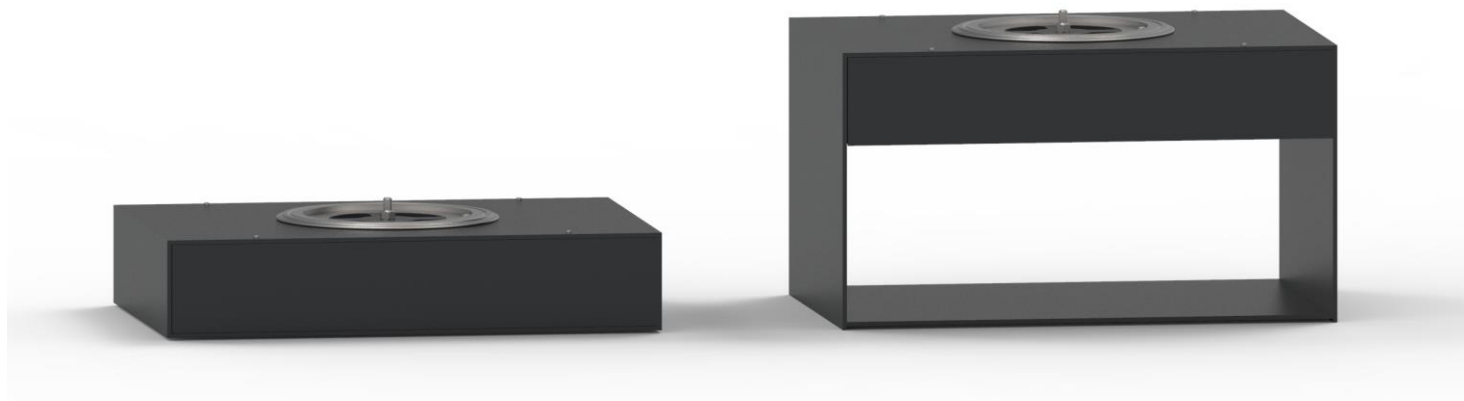

STOVE WORKS

NESTOR
MARTIN

SOCLE BAS / SOCLE RANGE-BÛCHES TQH43

Réf. TQH43018

Réf. TQH43017

PARTICULARITÉS :

- Compatible avec les appareils TQH43
- Rotation du poêle à 360°
- Arrivée air extérieur par l'arrière ou par le bas.

SPÉCIFICATIONS TECHNIQUES :

SOCLE BAS

- Hauteur (mm) 146
- Largeur (mm) 684
- Profondeur (mm) 482
- Diam de buse air ext. (mm) 100
- Poids (kg) 44
- Couleur : graphite

SOCLE RANGE-BÛCHES

- Hauteur (mm) 388
- Largeur (mm) 684
- Profondeur (mm) 482
- Diam de buse air ext. (mm) 100
- Poids (kg) 61
- Couleur : graphite