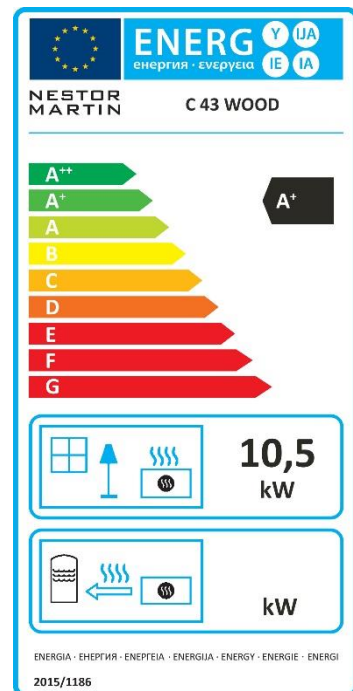

STOVE WORKS

C43

NESTOR
MARTIN

Ref C43++025

WOODBOX® TECHNOLOGY

BIJZONDERHEDEN :

- “Propere ruit”(biedt een ongelooflijk panoramisch zicht op het vlammenspektakel)
- Verbrandingstechnologie Woodbox®
- Comfort: controle van de temperatuur door thermostaat met afstandsbediening *
- Doorlopende verbranding in slaapstand tot om en bij 10 uur
- Aansluiting achter - of bovenaan
- Afneembare grill
- Controle van primaire lucht onder het rooster voor het verbranden van briketten
- Binnenkant van de openhaard in wit geëmailleerd gietijzer
- Achterluchtinlaat buiten of onder

TECHNISCHE SPECIFICATIES:

- Hoogte (mm.) 814
- Breedte (mm.) 760
- Diepte (mm.) 462
- Buitendiameter (mm.) 180
- Gewicht (kg) 230
- Vermogen (kW) 10.5
- Min. Max. vermogen (kW) 2.5-14
- Rendement (%) 80
- CO (%) 0,06
- Standaard EN13240 : 2001 / A2 : 2004
- Brandwerendheid A1
- Hoogte achtergrond / mondstukas (mm.) 670