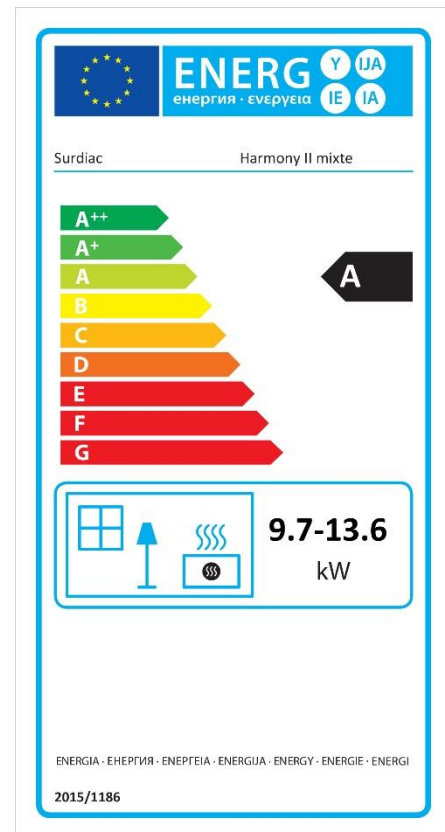

STOVE WORKS

SURDIAC

HOUT

kolen

HARMONY II MIXTE

Ref. 00964001

BIJZONDERHEDEN :

De Surdiac Mixed-kachels combineren de verbranding van steenkool en hout op een ideale manier. De resultaten zijn uitstekend voor beide energiebronnen: verhoogde efficiëntie en ernstige beperking van vervuilende emissies. Dit is de ideale keuze als u hout of steenkool wilt verbranden wanneer u wilt. De Surdiac Harmony Mixed, volledig in gietijzer, biedt een ongeëvenaarde mate van betrouwbaarheid. De vele voordelen verhogen het gebruiksgemak:

- Primaire lucht: temperatuurregeling door thermostaat
- Secundaire lucht: opname van lucht uit het bovenste deel voor een optimale verbranding van het hout

TECHNISCHE SPECIFICATIES:

- Hoogte (mm.) 711
- Breedte (mm.) 680
- Diepte (mm.) 454
- Hoogte achtergrond / mondstukas (mm) 526
- Buitendiameter (mm) bin.111 bui.125
- Gewicht (kg) 188
- Vermogen (kW) 9.7 (hout) / 13.6 (kolen)
- Rendement (%) 76.6 (hout) / 75.8 (kolen)
- CO/CO2 (%) 0,09 (hout) / 0,08 (kolen)
- Standaard CE EN13240: 2001 / A2: 2004