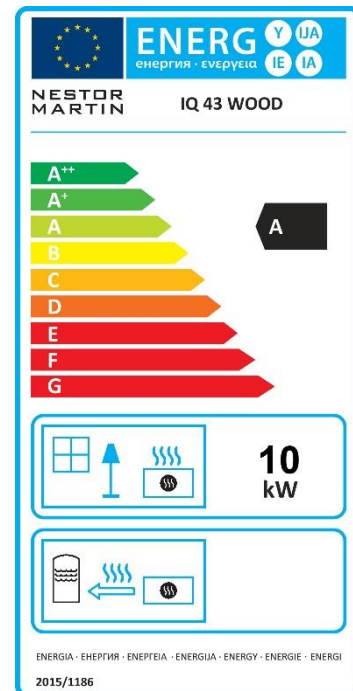

STOVE WORKS

IQ43

NESTOR
MARTIN

Ref IQ43#014

WOODBBOX® TECHNOLOGY

BIJZONDERHEDEN :

- “Propere ruit”(biedt een ongelooflijk panoramisch zicht op het vlammenspektakel)
- Verbrandingstechnologie Woodbox®
- Comfort: controle van de temperatuur door thermostaat met afstandsbediening *
- Aslade
- Doorlopende verbranding in slaapstand tot om en bij 10 uur
- Binnenkant van de openhaard en wit geëmailleerd gietijzer
- Aansluiting bovenaan
- Ingebouwde fans
- Een veiligheidssysteem dat automatisch de ventilatie stopt wanneer de deur wordt geopend en voorkomt dat de ventilator as in de as trekt en deze door de kamer verspreidt Cadre à 3 ou 4 cotés *
- Achterluchtinlaat buiten of onder

TECHNISCHE SPECIFICATIES:

- Hoogte (mm.) 666 (main body)
- Breedte (mm.) 692
- Diepte (mm.) 498
- Buitendiameter (mm.) 180
- Gewicht (kg) 182
- Vermogen (kW) 10
- Min. Max. vermogen (kW) 2,5-14
- Rendement (%) 71
- CO (%) 0,09
- Standaard EN13229 : 2001 / A2 : 2004
- Brandwerendheid A1