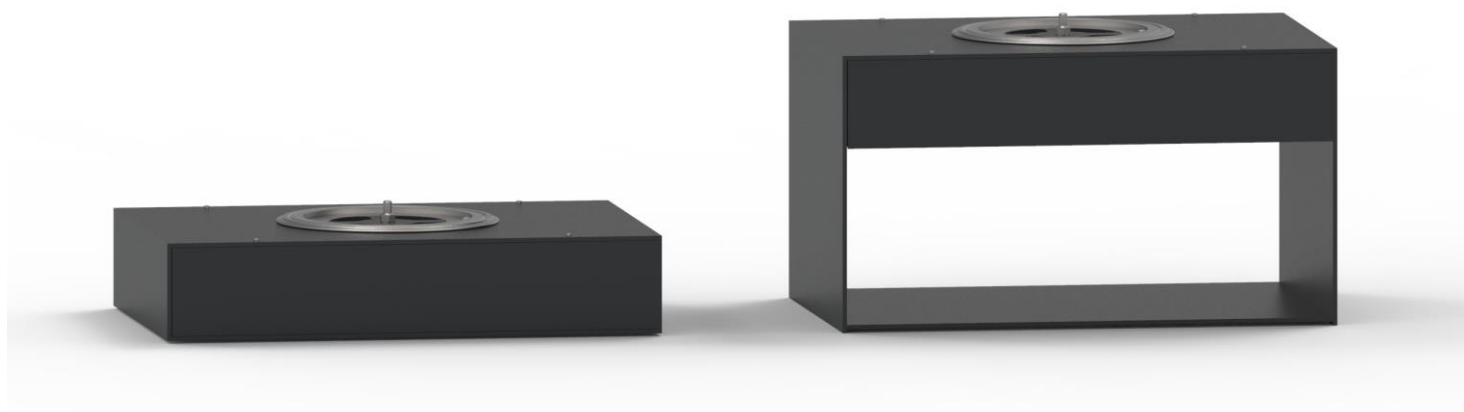

STOVE WORKS

NESTOR
MARTIN

LAGGE SOKKEL / HOUTBLOKKENDRAGER TQH43

Réf. TQH43018

Réf. TQH43017

BIJZONDERHEDEN :

- Compatibel met TQH43-apparaten
- 360 ° kachelrotatie
- Buitenluchtinlaat van achter of van onderen

TECHNISCHE SPECIFICATIES :

LAGGE SOKKEL

- Hoogte (mm) 146
- Breedte (mm) 684
- Diepte (mm) 482
- Diameter buitenluchtmondstuk (mm) 100
- Gewicht (kg) 44
- Kleur : grafiet

HOUTBLOKKENDRAGER

- Hoogte (mm) 388
- Breedte (mm) 684
- Diepte (mm) 482
- Diameter buitenluchtmondstuk (mm) 100
- Gewicht (kg) 61
- Kleur : grafiet