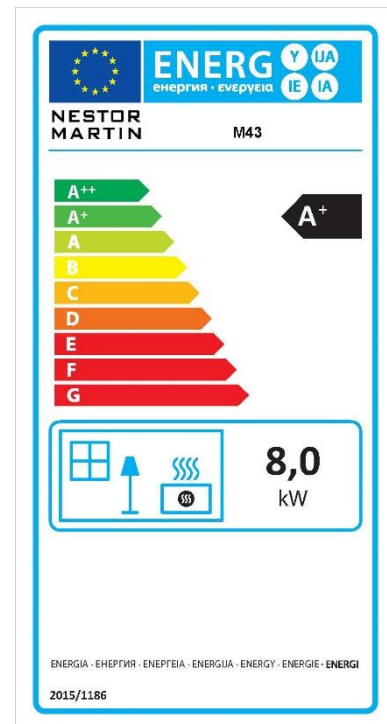

STOVE WORKS

M43

NIEUW 2020

NESTOR
MARTIN

Ref M43

WOODBOX® TECHNOLOGY

BIJZONDERHEDEN :

- “Propere ruit”(biedt een ongelooflijk panoramisch zicht op het vlammenspektakel)
- Verbrandingstechnologie Woodbox®
- Comfort: controle van de temperatuur door thermostaat met afstandsbediening *
- Doorlopende verbranding in slaapstand tot om en bij 10 uur
- Aansluiting achter - of bovenaan
- Afneembare grill
- Controle van primaire lucht onder het rooster voor het verbranden van briketten
- Achterluchtinlaat buiten of onder
- Grote aslade

TECHNISCHE SPECIFICATIES :

- Hoogte (mm.) 860 (centrale gedeelte)
- Breedte (mm.) 695
- Diepte (mm.) 415
- Buitendiameter (mm.) 180
- Gewicht (kg) 210
- Vermogen (kW) 8
- Min. Max. vermogen (kW) 2-12
- Efficiëntie (%) 85.8
- CO (%) 0,03
- Standaard EN13240
- Hoogte achtergrond / mondstukas (mm.) (uit ondersteuning)