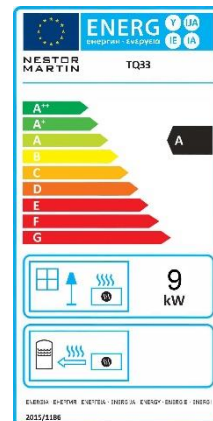

STOVE WORKS

TQ33

NESTOR
MARTIN

WOODBBOX®
TECHNOLOGY

Ref TQ33008

PARTICULARITÉS :

- “Propere ruit”(biedt een ongelooflijk panoramisch zicht op het vlammenspektakel)
- Verbrandingstechnologie Woodbox®
- Comfort: controle van de temperatuur door thermostaat met afstandsbediening *
- Aslade
- Doorlopende verbranding in slaapstand tot om en bij 10 uur
- Gemakkelijk aan de voorkant of zijkant te laden
- Aansluiting achter - of bovenaan
- Binnenkant van de openhaard in wit geëmailleerd gietijzer
- Een keuze uit vier beugels, die allemaal 360 graden draaien
- Achterluchtinlaat buiten of onder

TECHNISCHE SPECIFICATIES :

- Hoogte (mm.) 597 (centrale gedeelte)
- Breedte (mm.) 572
- Diepte (mm.) 422
- Buitendiameter (mm.) 150
- Gewicht (kg) 145
- Vermogen (kW) 9
- Min. Max. vermogen (kW) 2-12
- Efficiëntie (%) 80
- CO (%) 0,14
- Standaard EN13240 : 2001 / A2 : 2004
- Brandwerendheid A1
- Hoogte achtergrond / mondstukas (mm.) 492 (uit ondersteuning)