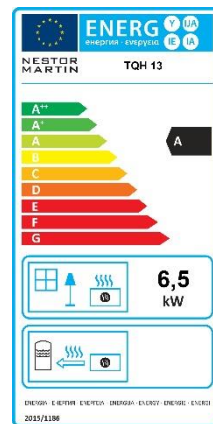

STOVE WORKS

TQH13

NESTOR
MARTIN