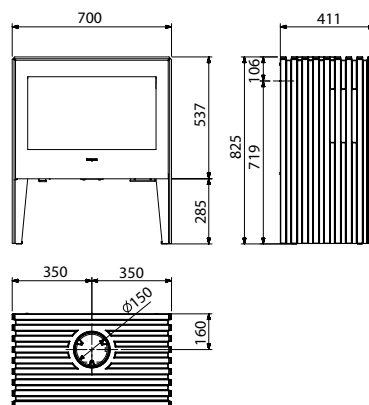

FICHA TÉCNICA - DATA SHEET
FICHE TECHNIQUE
TECHNISCHE FICHE

GLANCE LV

hergam

ESTUFAS DE LEÑA
WOOD STOVES
POÊLES À BOIS
HOUTKACHELS

GLANCE LV

MODELO / MODEL / MODÈLE / MODEL	GLANCE LV
Potencia Nominal-Máx. (estimada) / Heat Output Nominal-Max. (estimated) Puissance nominale-Max (estimée) / Nominaal-Max. vermogen (geschat)	7-11 kW
Rendimiento / Efficiency / Rendement / Rendement	84 %
Temperatura de humos / Smoke temperature Température de fumée / Rook temperatuur	252 °C
Emisiones CO (13% O2 Vol%) / CO Emissions (13% O2 Vol%) Émissions de CO (13% O2 Vol%) / CO Emissies (13% O2 Vol%)	0,06 %
CERTIFICADO CE / EC CERTIFICATE / CERTIFICAT CE / CE-CERTIFICAAT	RRF- 40 20 5583
NORMATIVA / NORM / NORME / STANDAARD	EN 13240
Clasificación energética / Energy efficiency Index Indice d'efficacité énergétique / Energie-efficiëntie-index	
Dimensiones boca del hogar (AnxAl) / Firebox opening dimensions (WxH) Dimensions de l'ouverture du foyer (LxH) / afmetingen kachel (BxH) (mm)	590 x 310
Longitud máxima de troncos / Maximum log length Longueur de bûche maximum / Maximale stamlengte (mm)	550
Salida de humos / Flue exit / Sortie de fumée / Rookgasuitlaat	Vertical-Trasera / Top-Rear Dessus-arrière / Boven-Achter
Ø Salida de humos / Flue exit Ø Ø Sortie de fumée / Ø Rookgasuitlaat (mm)	150
Material hogar / Firebox material Matériau du foyer / Vuurhaard materiaal	Vermiculita / Vermiculite Vermiculite / Vermiculiet
Doble combustión / Secondary combustion Combustion secondaire / Secundaire verbranding	Sí / Yes / Oui / Ja
Control aire primario - Air Wash (cristal limpio) / Primary Air control - Air Wash Contrôle de l'air primaire - Air Wash / Primaire luchtregeling - Air wash	Si - Si / Yes - Yes Oui - Oui / Ja - Ja
Control de aire secundario / Secondary air control Contrôle de l'air secondaire / Secundaire luchtregeling	Venturi
Toma de aire exterior / Outside air inlet Prise d'air extérieur / Buitenluchtaansluiting (Ø 80 mm)	Si / Yes / Oui / Ja
Peso / Weight / Poids / Gewicht (kg)	188