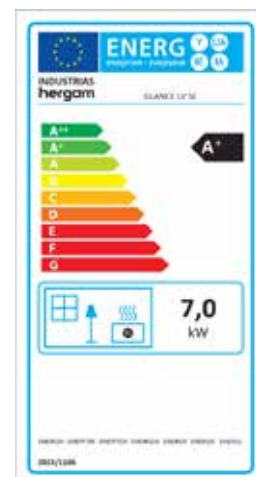

FICHA TÉCNICA - DATA SHEET
FICHE TECHNIQUE
TECHNISCHE FICHE

GLANCE LV

hergam

ESTUFAS DE LEÑA
WOOD STOVES
POÊLES À BOIS
HOUTKACHELS

GLANCE LV

MODELO / MODEL / MODÈLE / MODEL	GLANCE LV
Potencia Nominal-Máx. (estimada) / Heat Output Nominal-Max. (estimated) Puissance nominale-Max (estimée) / Nominaal-Max. vermogen (geschat)	7-11 kW
Rendimiento / Efficiency / Rendement / Rendement	84 %
Temperatura de humos / Smoke temperature Température de fumée / Rook temperatuur	252 °C
Emisiones CO (13% O2 Vol%) / CO Emissions (13% O2 Vol%) Émissions de CO (13% O2 Vol%) / CO Emissies (13% O2 Vol%)	0,06 %
CERTIFICADO CE / EC CERTIFICATE / CERTIFICAT CE / CE-CERTIFICAAT	RRF- 40 20 5583
NORMATIVA / NORM / NORME / STANDAARD	EN 13240
Clasificación energética / Energy efficiency Index Indice d'efficacité énergétique / Energie-efficiëntie-index	
Dimensiones boca del hogar (AnxAl) / Firebox opening dimensions (WxH) Dimensions de l'ouverture du foyer (LxH) / afmetingen kachel (BxH) (mm)	590 x 310
Longitud máxima de troncos / Maximum log length Longueur de bûche maximum / Maximale stamlengte (mm)	550
Salida de humos / Flue exit / Sortie de fumée / Rookgasuitlaat	Vertical-Trasera / Top-Rear Dessus-arrière / Boven-Achter
Ø Salida de humos / Flue exit Ø Ø Sortie de fumée / Ø Rookgasuitlaat (mm)	150
Material hogar / Firebox material Matériau du foyer / Vuurhaard materiaal	Vermiculita / Vermiculite Vermiculite / Vermiculiet
Doble combustión / Secondary combustion Combustion secondaire / Secundaire verbranding	Sí / Yes / Oui / Ja
Control aire primario - Air Wash (cristal limpio) / Primary Air control - Air Wash Contrôle de l'air primaire - Air Wash / Primaire luchtregeling - Air wash	Si - Si / Yes - Yes Oui - Oui / Ja - Ja
Control de aire secundario / Secondary air control Contrôle de l'air secondaire / Secundaire luchtregeling	Venturi
Toma de aire exterior / Outside air inlet Prise d'air extérieur / Buitenluchtaansluiting (Ø 80 mm)	Si / Yes / Oui / Ja
Peso / Weight / Poids / Gewicht (kg)	188