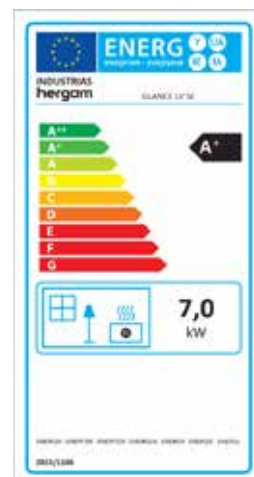

# GLANCE LVP

MODELO / MODEL / MODÈLE / MODEL	GLANCE LVP
Potencia Nominal-Máx. (estimada) / Heat Output Nominal-Max. (estimated) Puissance nominale-Max (estimée) / Nominaal-Max. vermogen (geschat)	7-11 kW
Rendimiento / Efficiency / Rendement / Rendement	84 %
Temperatura de humos / Smoke temperature Température de fumée / Rook temperatuur	252 °C
Emisiones CO (13% O2 Vol%) / CO Emissions (13% O2 Vol%) Émissions de CO (13% O2 Vol%) / CO Emissies (13% O2 Vol%)	0,06 %
CERTIFICADO CE / EC CERTIFICATE / CERTIFICAT CE / CE-CERTIFICAAT	RRF- 40 20 5583
NORMATIVA / NORM / NORME / STANDAARD	EN 13240
Clasificación energética / Energy efficiency Index Indice d'efficacité énergétique / Energie-efficiëntie-index	
Dimensiones boca del hogar (AnxAl) / Firebox opening dimensions (WxH) Dimensions de l'ouverture du foyer (LxH) / afmetingen kachel (BxH) (mm)	590 x 310
Longitud máxima de troncos / Maximum log length Longueur de bûche maximum / Maximale stamlengte (mm)	550
Salida de humos / Flue exit / Sortie de fumée / Rookgasuitlaat	Vertical-Trasera / Top-Rear Dessus-arrière / Boven-Achter
Ø Salida de humos / Flue exit Ø Ø Sortie de fumée / Ø Rookgasuitlaat (mm)	150
Material hogar / Firebox material Matériau du foyer / Vuurhaard materiaal	Vermiculita / Vermiculite Vermiculite / Vermiculiet
Doble combustión / Secondary combustion Combustion secondaire / Secundaire verbranding	Sí / Yes / Oui / Ja
Control aire primario - Air Wash (cristal limpio) / Primary Air control - Air Wash Contrôle de l'air primaire - Air Wash / Primaire luchtregeling - Air wash	Si - Si / Yes - Yes Oui - Oui / Ja - Ja
Control de aire secundario / Secondary air control Contrôle de l'air secondaire / Secundaire luchtregeling	Venturi
Toma de aire exterior / Outside air inlet Prise d'air extérieur / Buitenluchtaansluiting (Ø 80 mm)	Si / Yes / Oui / Ja
Peso / Weight / Poids / Gewicht (kg)	188