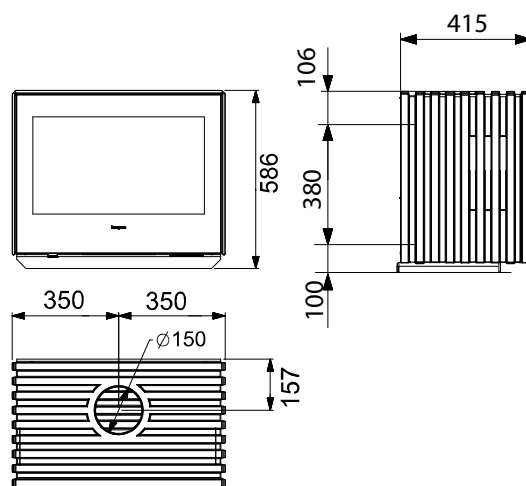

# GLANCE LVP

MODELO / MODEL / MODÈLE / MODEL	GLANCE LVP
Potencia Nominal-Máx. (estimada) / Heat Output Nominal-Max. (estimated) Puissance nominale-Max (estimée) / Nominaal-Max. vermogen (geschat)	7-11 kW
Rendimiento / Efficiency / Rendement / Rendement	84 %
Temperatura de humos / Smoke temperature Température de fumée / Rook temperatuur	252 °C
Emisiones CO (13% O2 Vol%) / CO Emissions (13% O2 Vol%) Émissions de CO (13% O2 Vol%) / CO Emissies (13% O2 Vol%)	0,06 %
CERTIFICADO CE / EC CERTIFICATE / CERTIFICAT CE / CE-CERTIFICAAT	RRF- 40 20 5583
NORMATIVA / NORM / NORME / STANDAARD	EN 13240
Clasificación energética / Energy efficiency Index Indice d'efficacité énergétique / Energie-efficiëntie-index	
Dimensiones boca del hogar (AnxAl) / Firebox opening dimensions (WxH) Dimensions de l'ouverture du foyer (LxH) / afmetingen kachel (BxH) (mm)	590 x 310
Longitud máxima de troncos / Maximum log length Longueur de bûche maximum / Maximale stamlengte (mm)	550
Salida de humos / Flue exit / Sortie de fumée / Rookgasuitlaat	Vertical-Trasera / Top-Rear Dessus-arrière / Boven-Achter
Ø Salida de humos / Flue exit Ø Ø Sortie de fumée / Ø Rookgasuitlaat (mm)	150
Material hogar / Firebox material Matériau du foyer / Vuurhaard materiaal	Vermiculita / Vermiculite Vermiculite / Vermiculiet
Doble combustión / Secondary combustion Combustion secondaire / Secundaire verbranding	Sí / Yes / Oui / Ja
Control aire primario - Air Wash (cristal limpio) / Primary Air control - Air Wash Contrôle de l'air primaire - Air Wash / Primaire luchtregeling - Air wash	Si - Si / Yes - Yes Oui - Oui / Ja - Ja
Control de aire secundario / Secondary air control Contrôle de l'air secondaire / Secundaire luchtregeling	Venturi
Toma de aire exterior / Outside air inlet Prise d'air extérieur / Buitenluchtaansluiting (Ø 80 mm)	Si / Yes / Oui / Ja
Peso / Weight / Poids / Gewicht (kg)	188