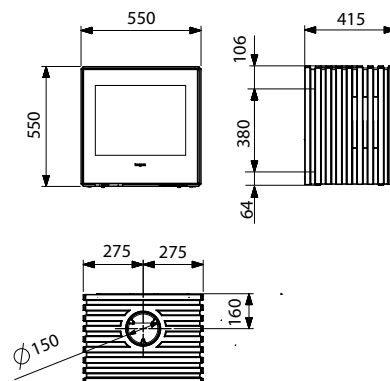

FICHA TÉCNICA - DATA SHEET
FICHE TECHNIQUE
TECHNISCHE FICHE

GLANCE MVP

hergom

ESTUFAS DE LEÑA
WOOD STOVES
POÊLES À BOIS
HOUTKACHELS

GLANCE MVP

MODELO / MODEL / MODÈLE / MODEL	GLANCE MVP
Potencia Nominal-Máx. (estimada) / Heat Output Nominal-Max. (estimated) Puissance nominale-Max (estimée) / Nominaal-Max. vermogen (geschat)	7-9 kW
Rendimiento / Efficiency / Rendement / Rendement	80 %
Temperatura de humos / Smoke temperature Température de fumée / Rook temperatuur	270 °C
Emisiones CO (13% O2 Vol%) / CO Emissions (13% O2 Vol%) Émissions de CO (13% O2 Vol%) / CO Emissies (13% O2 Vol%)	0,07 %
CERTIFICADO CE / EC CERTIFICATE / CERTIFICAT CE / CE-CERTIFICAAT	RRF- 40 14 3559
NORMATIVA / NORM / NORME / STANDAARD	EN 13240
Clasificación energética / Energy efficiency Index Indice d'efficacité énergétique / Energie-efficiëntie-index	
Dimensiones boca del hogar (AnxAl) / Firebox opening dimensions (WxH) Dimensions de l'ouverture du foyer (LxH) / afmetingen kachel (BxH) (mm)	415 x 310
Longitud máxima de troncos / Maximum log length Longueur de bûche maximum / Maximale stamlengte (mm)	400
Salida de humos / Flue exit / Sortie de fumée / Rookgasuitlaat	Vertical-Trasera / Top-Rear Dessus-arrière / Boven-Achter
Ø Salida de humos / Flue exit Ø Ø Sortie de fumée / Ø Rookgasuitlaat (mm)	150
Material hogar / Firebox material Matériau du foyer / Vuurhaard materiaal	Vermiculita / Vermiculite Vermiculite / Vermiculiet
Doble combustión / Secondary combustion Combustion secondaire / Secundaire verbranding	Sí / Yes / Oui / Ja
Control aire primario - Air Wash (crystal limpio) / Primary Air control - Air Wash Contrôle de l'air primaire - Air Wash / Primaire luchtregeling - Air wash	Si - Si / Yes - Yes Oui - Oui / Ja - Ja
Control de aire secundario / Secondary air control Contrôle de l'air secondaire / Secundaire luchtregeling	Venturi
Toma de aire exterior / Outside air inlet Prise d'air extérieur / Buitenluchtaansluiting (Ø 80 mm)	Si / Yes / Oui / Ja
Peso / Weight / Poids / Gewicht (kg)	151