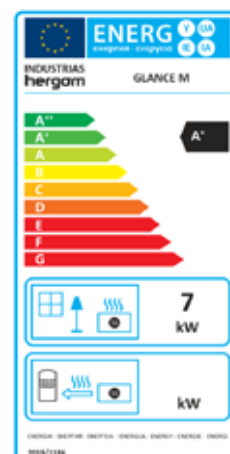

FICHA TÉCNICA - DATA SHEET
FICHE TECHNIQUE
TECHNISCHE FICHE

GLANCE MVP

hergom

ESTUFAS DE LEÑA
WOOD STOVES
POÊLES À BOIS
HOUTKACHELS

GLANCE MVP

MODELO / MODEL / MODÈLE / MODEL	GLANCE MVP
Potencia Nominal-Máx. (estimada) / Heat Output Nominal-Max. (estimated) Puissance nominale-Max (estimée) / Nominaal-Max. vermogen (geschat)	7-9 kW
Rendimiento / Efficiency / Rendement / Rendement	80 %
Temperatura de humos / Smoke temperature Température de fumée / Rook temperatuur	270 °C
Emisiones CO (13% O2 Vol%) / CO Emissions (13% O2 Vol%) Émissions de CO (13% O2 Vol%) / CO Emissies (13% O2 Vol%)	0,07 %
CERTIFICADO CE / EC CERTIFICATE / CERTIFICAT CE / CE-CERTIFICAAT	RRF- 40 14 3559
NORMATIVA / NORM / NORME / STANDAARD	EN 13240
Clasificación energética / Energy efficiency Index Indice d'efficacité énergétique / Energie-efficiëntie-index	
Dimensiones boca del hogar (AnxAl) / Firebox opening dimensions (WxH) Dimensions de l'ouverture du foyer (LxH) / afmetingen kachel (BxH) (mm)	415 x 310
Longitud máxima de troncos / Maximum log length Longueur de bûche maximum / Maximale stamlengte (mm)	400
Salida de humos / Flue exit / Sortie de fumée / Rookgasuitlaat	Vertical-Trasera / Top-Rear Dessus-arrière / Boven-Achter
Ø Salida de humos / Flue exit Ø Ø Sortie de fumée / Ø Rookgasuitlaat (mm)	150
Material hogar / Firebox material Matériau du foyer / Vuurhaard materiaal	Vermiculita / Vermiculite Vermiculite / Vermiculiet
Doble combustión / Secondary combustion Combustion secondaire / Secundaire verbranding	Sí / Yes / Oui / Ja
Control aire primario - Air Wash (crystal limpio) / Primary Air control - Air Wash Contrôle de l'air primaire - Air Wash / Primaire luchtregeling - Air wash	Si - Si / Yes - Yes Oui - Oui / Ja - Ja
Control de aire secundario / Secondary air control Contrôle de l'air secondaire / Secundaire luchtregeling	Venturi
Toma de aire exterior / Outside air inlet Prise d'air extérieur / Buitenluchtaansluiting (Ø 80 mm)	Si / Yes / Oui / Ja
Peso / Weight / Poids / Gewicht (kg)	151