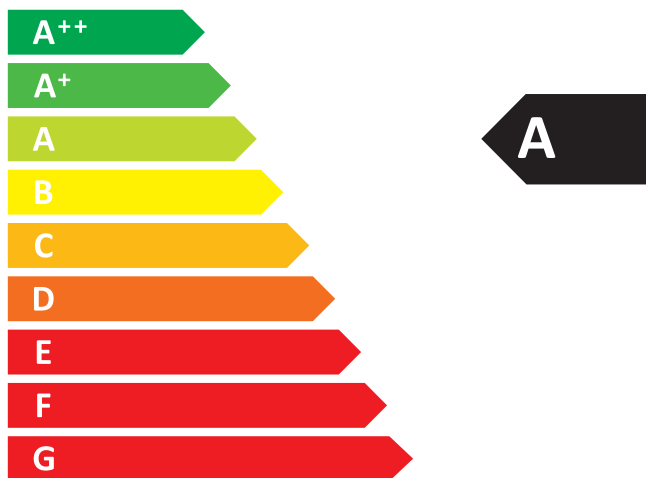

ENERG
енергия · ενεργεια

HERGOM

C-16/70

8,0
kW

ENERGIA · ЕНЕРГИЯ · ΕΝΕΡΓΕΙΑ · ENERGIJA · ENERGY · ENERGIE · ENERGI

2015/1186