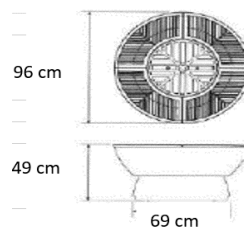

BRASERO FONTE

CODE	MODEL		PRIX HTVA
1300140	Brasero fonte socle haut Ø100, plancha et grill inclus		2.256 €
1300150	Brasero fonte socle bas Ø100 planchas et grill inclus		2.031 €
	grille central acier		220 €
9920793	Gant		22 €
	ACCESORIES STAINLESS STEEL		75 €
9921181	Covert textil- water proof		181 €