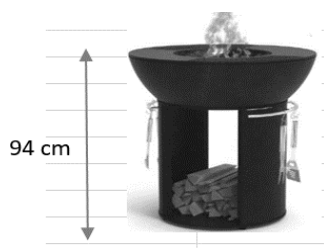

BRASERO FONTE

CODE	MODEL		PRIX HTVA
1300140	Brasero fonte socle haut Ø100, plancha et grill inclus		2.256 €
1300150	Brasero fonte socle bas Ø100 planchas et grill inclus		2.031 €
	grille central acier		220 €
9920793	Gant		22 €
	ACCESORIES STAINLESS STEEL		75 €
9921181	Covert textil- water proof		181 €